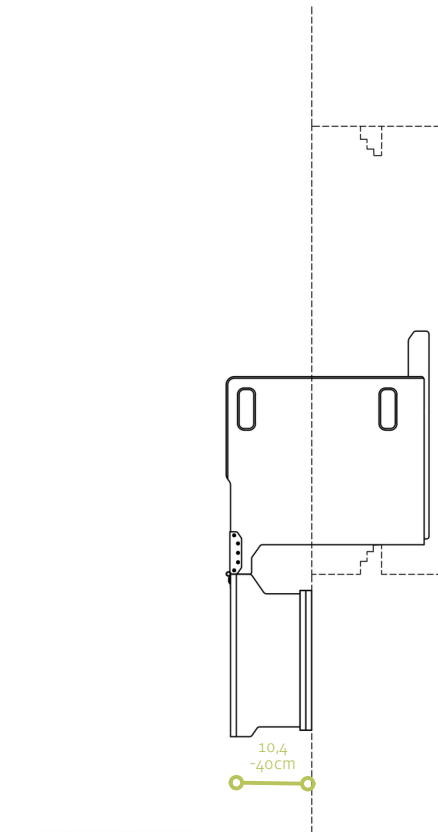

Balcosy Abmessungen

Modell V24, Stand 06/23

als Fenstersitz

als Tisch

mögliche Tischhöhe

mind. 55cm
max. Fensterbretthöhe - 3,2cm