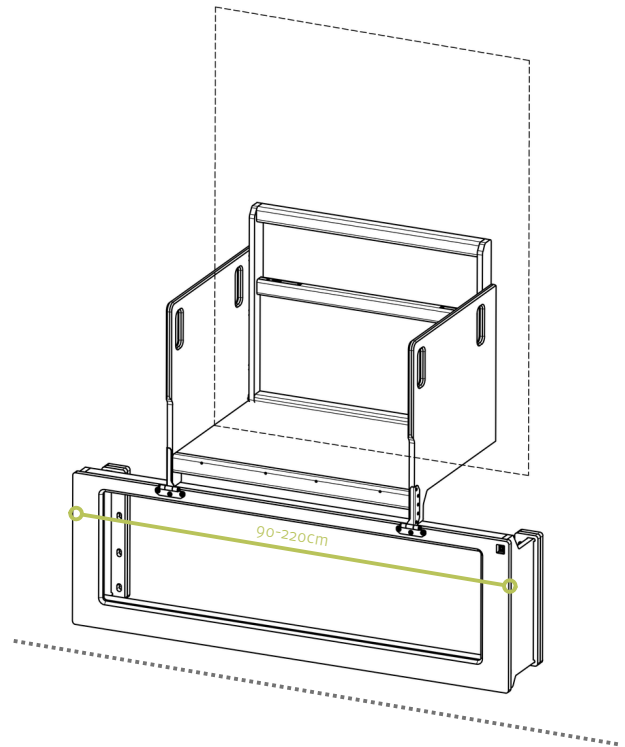

Balcosy Abmessungen

Modell V24, Stand 06/23

als Fenstersitz

als Tisch

mögliche Tischhöhe

mind. 55cm
max. Fensterbretthöhe - 3,2cm