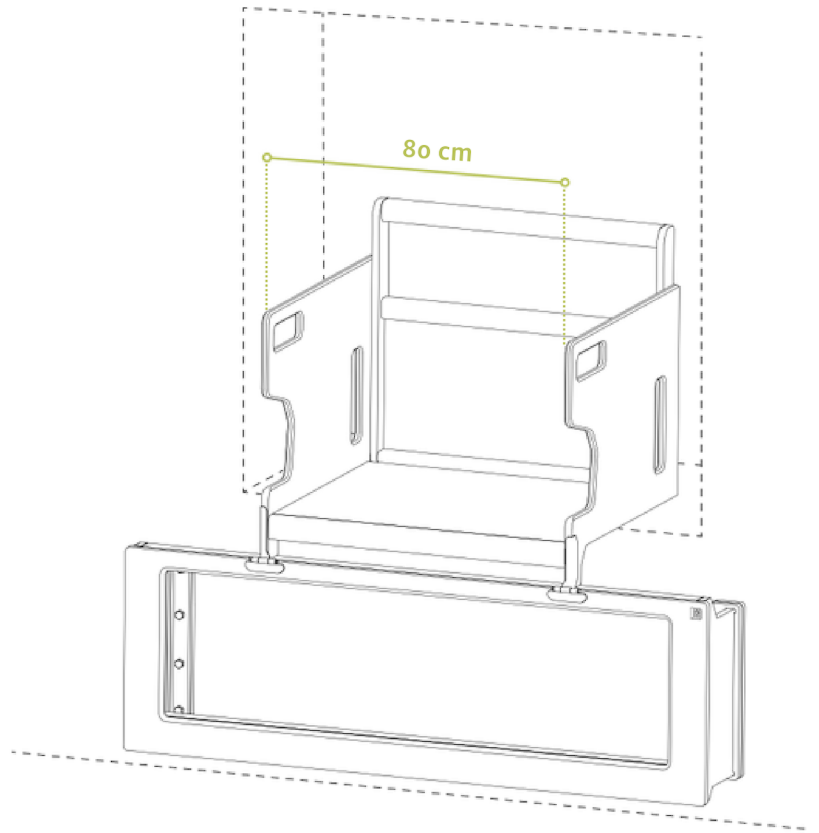

Standard-Abmessungen

V25, Stand 06/24

Draußen Fenstersitz

Drinnen Tisch

mögliche Tischhöhe

maximal 3,2cm unter Fensterbretthöhe
und mindestens 55 cm