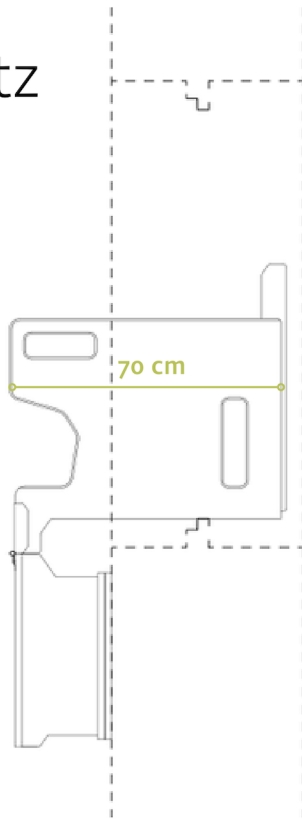

Standard-Abmessungen

V25, Stand 06/24

Draußen Fenstersitz

Drinnen Tisch

mögliche Tischhöhe

maximal 3,2cm unter Fensterbretthöhe
und mindestens 55 cm